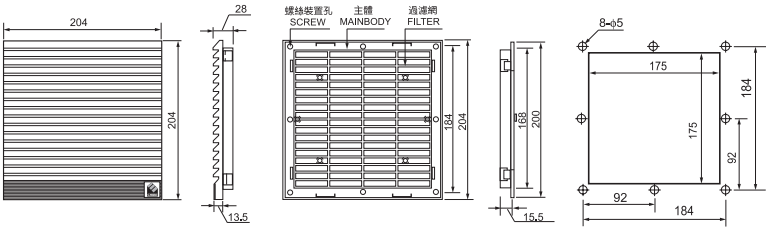

中型通風過濾網組
Middle Size Ventilator Filter Unit

FU-9804A
FU-9804C-1(2)

FU-9804A

FU-9804C

FU-9804C

[按 裝 方 法]
[INSTALLATION MENTHOD]

開孔尺寸
PANEL OPENING
SIZE