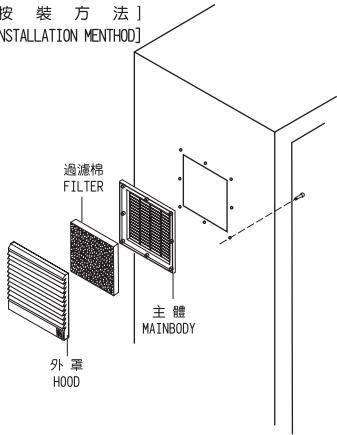

中型通風過濾網組
Middle Size Ventilator Filter Unit

FU-9804A
FU-9804C-1(2)

FU-9804A

FU-9804C

FU-9804C

[按 裝 方 法]
[INSTALLATION MENTHOD]

開孔尺寸
PANEL OPENING
SIZE