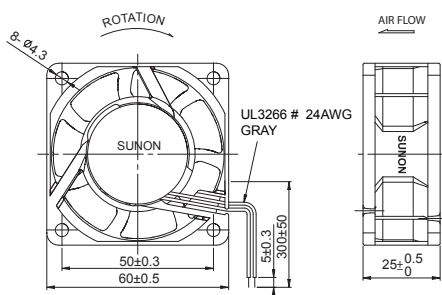

www.yhcd.net

60x60x25 mm SUNON

MagLev Motor AC Fan

17.5-18 CFM

Model	P/N	Bearing ● VAPO ○ BALL ◎ Sleeve	Rating Voltage (VAC)	Freq. (Hz)	Power Current (AMP)	Power Consumption (WATTS)	Speed (RPM)	Air Flow (CFM)	Static Pressure (Inch-H ₂ O)	Noise (dBA)	Weight (g)
MA1062-HVL	GN	●	115	50/60	0.191/0.185	3.6/3.6	4100/4200	17.5/18	0.19/0.20	30/31	81
MA2062-HVL	GN	●	220-240	50/60	0.198/0.211	4.1/4.4	4100/4200	17.5/18	0.19/0.20	30/31	81

Frame : PBT Plastic

UNITS:mm

北京永宏诚大机电设备有限公司 电话: 86-10-66131492
 传真: 86-10-66162242